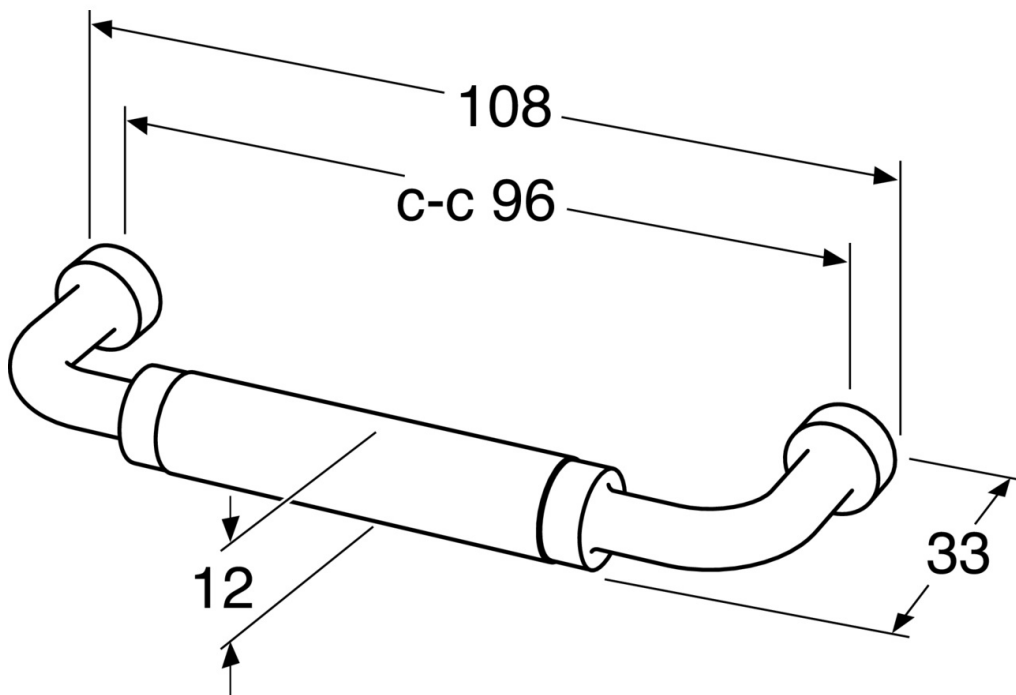

TUOTESIVU SISUSTUSKUVALLA

TUOTEOMINAISUUDET

VEDIN H2

Kromi / musta metalli, kiinnitysväli 96 mm

- Funkistyylinen vedin nikkelöidystä messingistä ja mustasta metallista
- Saatavissa useita kokoja

LVI-NUMERO: 6021670

TUOTENUMERO: GB7199H2CW096

EAN-NUMERO: 7316181000399

[HAE JÄLLEENMYYJÄ](#)

MITTAPIIRROS

HAE JÄLLEENMYYJÄ

A MEMBER OF THE
VILLEROY & BOCH GROUP

Villeroy & Boch Gustavsberg Oy
Laippatie 14 B
00880 HELSINKI
gustavsberg.fi
MYynti@gustavsberg.com